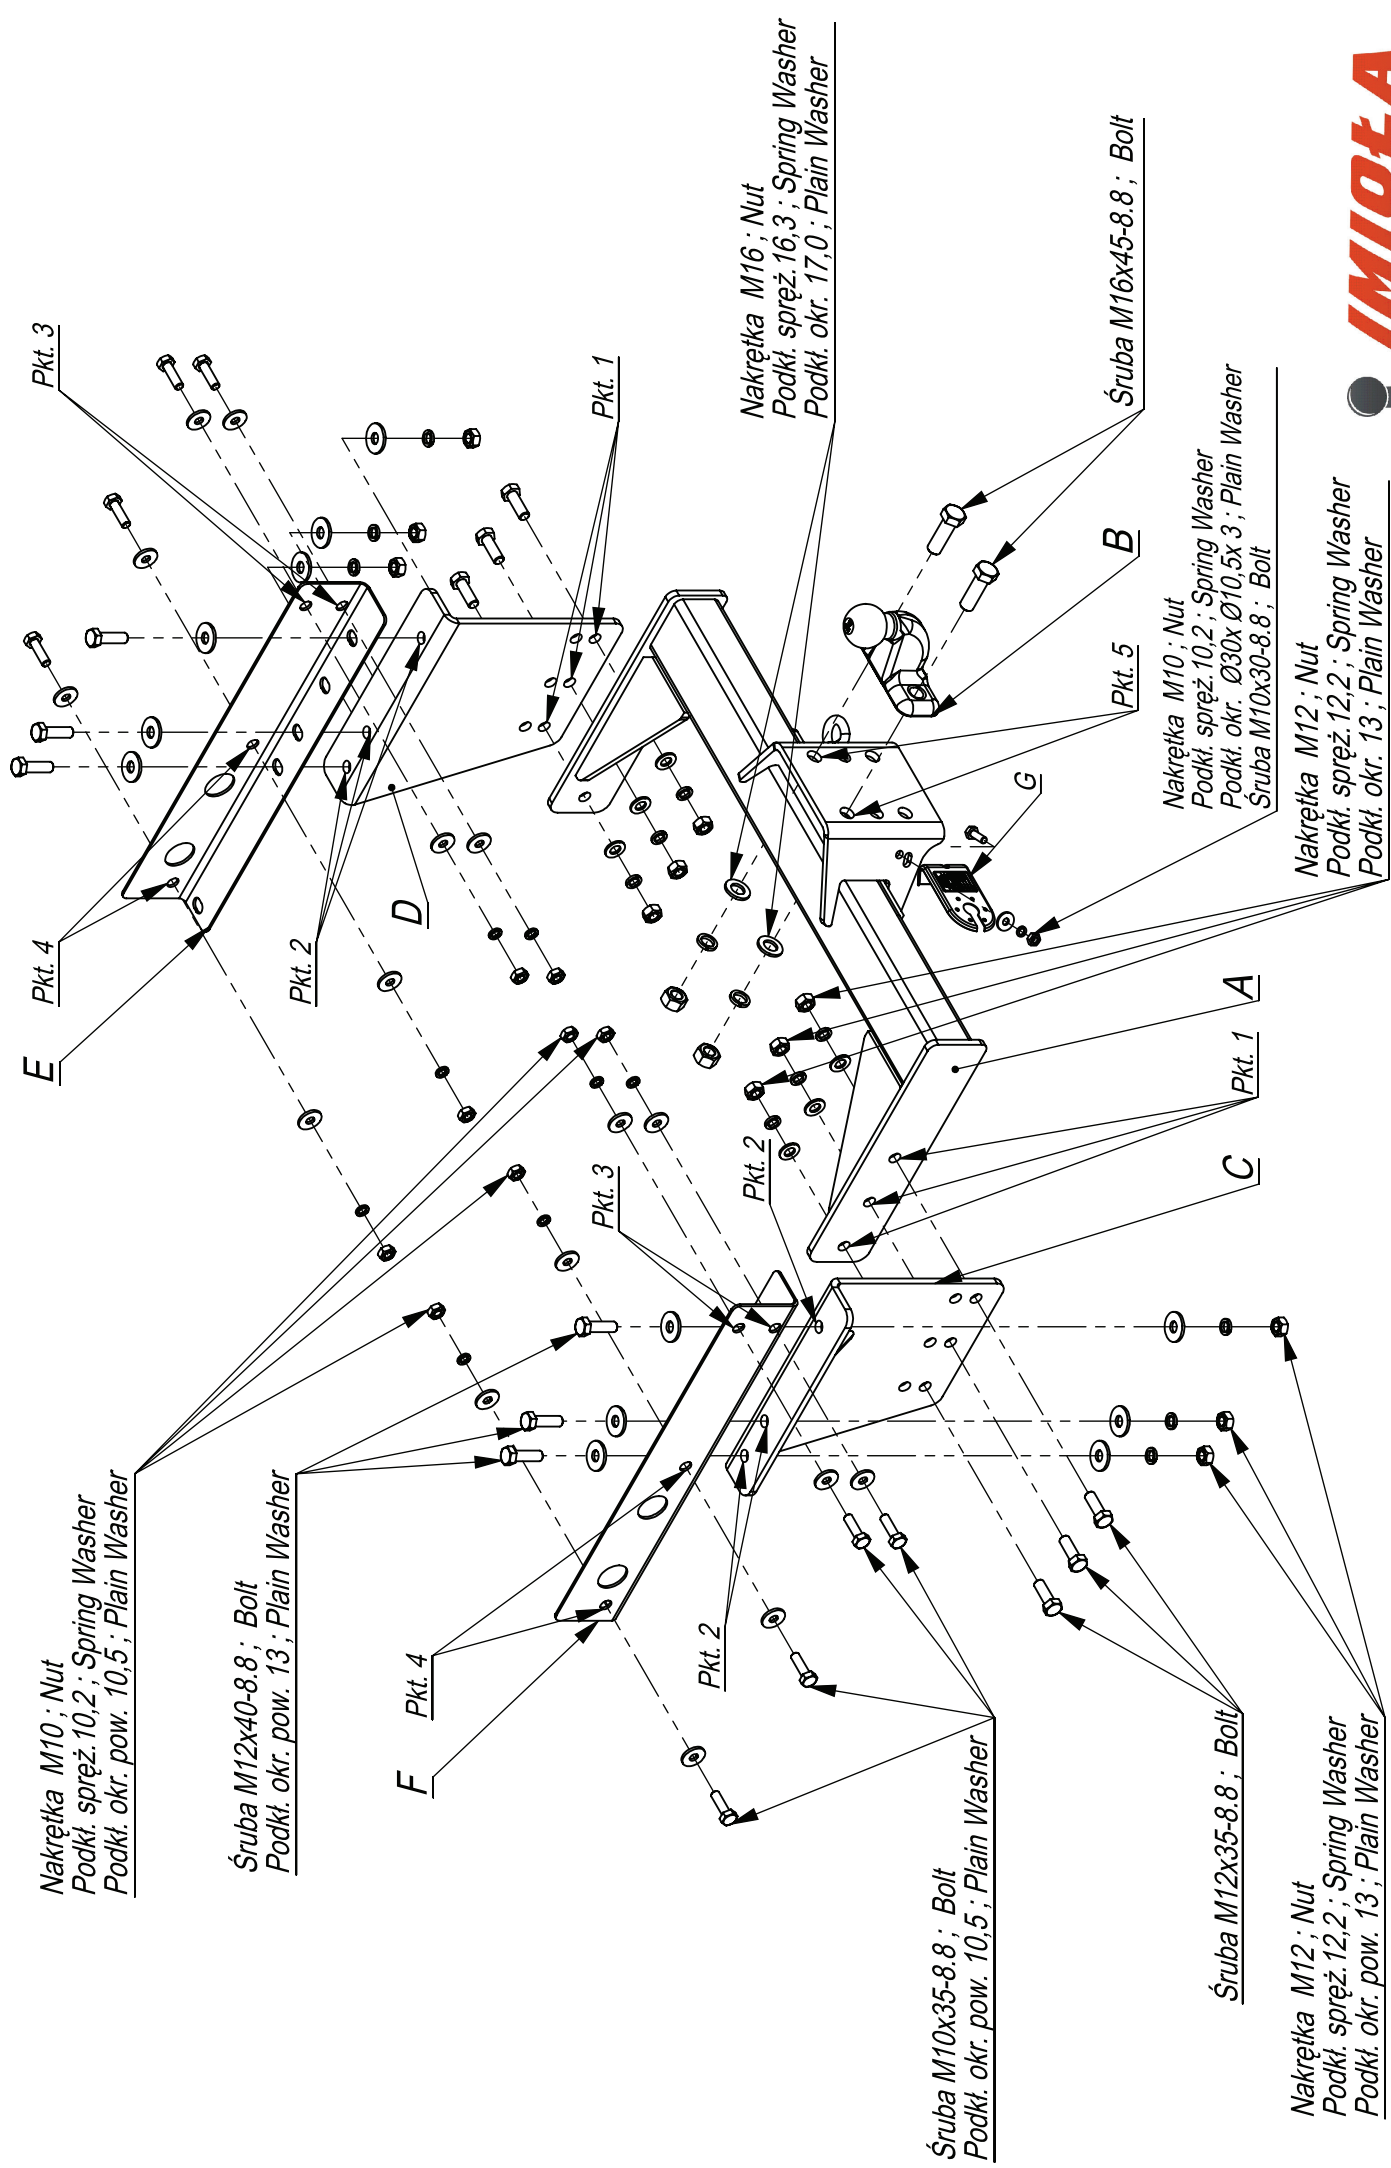

Nakrętka M10 ; Nut
 Podkł. spręż. 10,2 ; Spring Washer
 Podkł. okr. pow. 10,5 ; Plain Washer

Śruba M12x40-8.8 ; Bolt
 Podkł. okr. pow. 13 ; Plain Washer

Nakrętka M16 ; Nut
 Podkł. spręż. 16,3 ; Spring Washer
 Podkł. okr. pow. 17,0 ; Plain Washer

Śruba M10x35-8.8 ; Bolt
 Podkł. okr. pow. 10,5 ; Plain Washer

Śruba M12x35-8.8 ; Bolt

Nakrętka M12 ; Nut
 Podkł. spręż. 12,2 ; Spring Washer
 Podkł. okr. pow. 13 ; Plain Washer

Nakrętka M10 ; Nut
 Podkł. spręż. 10,2 ; Spring Washer
 Podkł. okr. Ø30xØ10,5x3 ; Plain Washer
 Śruba M10x30-8.8 ; Bolt

Nakrętka M12 ; Nut
 Podkł. spręż. 12,2 ; Spring Washer
 Podkł. okr. 13 ; Plain Washer

	A	x1		M16x45	2
	B	x1		M12x40	6
	C	x1		M12x35	6
	D	x1		M10x35	8
	E	x1		M10x30	1
	F	x1		M16	2
	G	x1		M12	12
				M10	9
				Ø36xØ13x3	12
				Ø30xØ10,5x3	17
				17	2
				13	6
				16,3	2
				12,2	12
				10,2	9

Śruba M10x35-8.8; Bolt
 Podkł. okr. pow. 10,5; Plain Washer

Śruba M12x35-8.8; Bolt

Nakrętka M12; Nut
 Podkł. spręż. 12,2; Spring Washer
 Podkł. okr. pow. 13; Plain Washer

Nr katalogowy Marka

I/004 IVECO Daily uniwers. od 05/99 ->