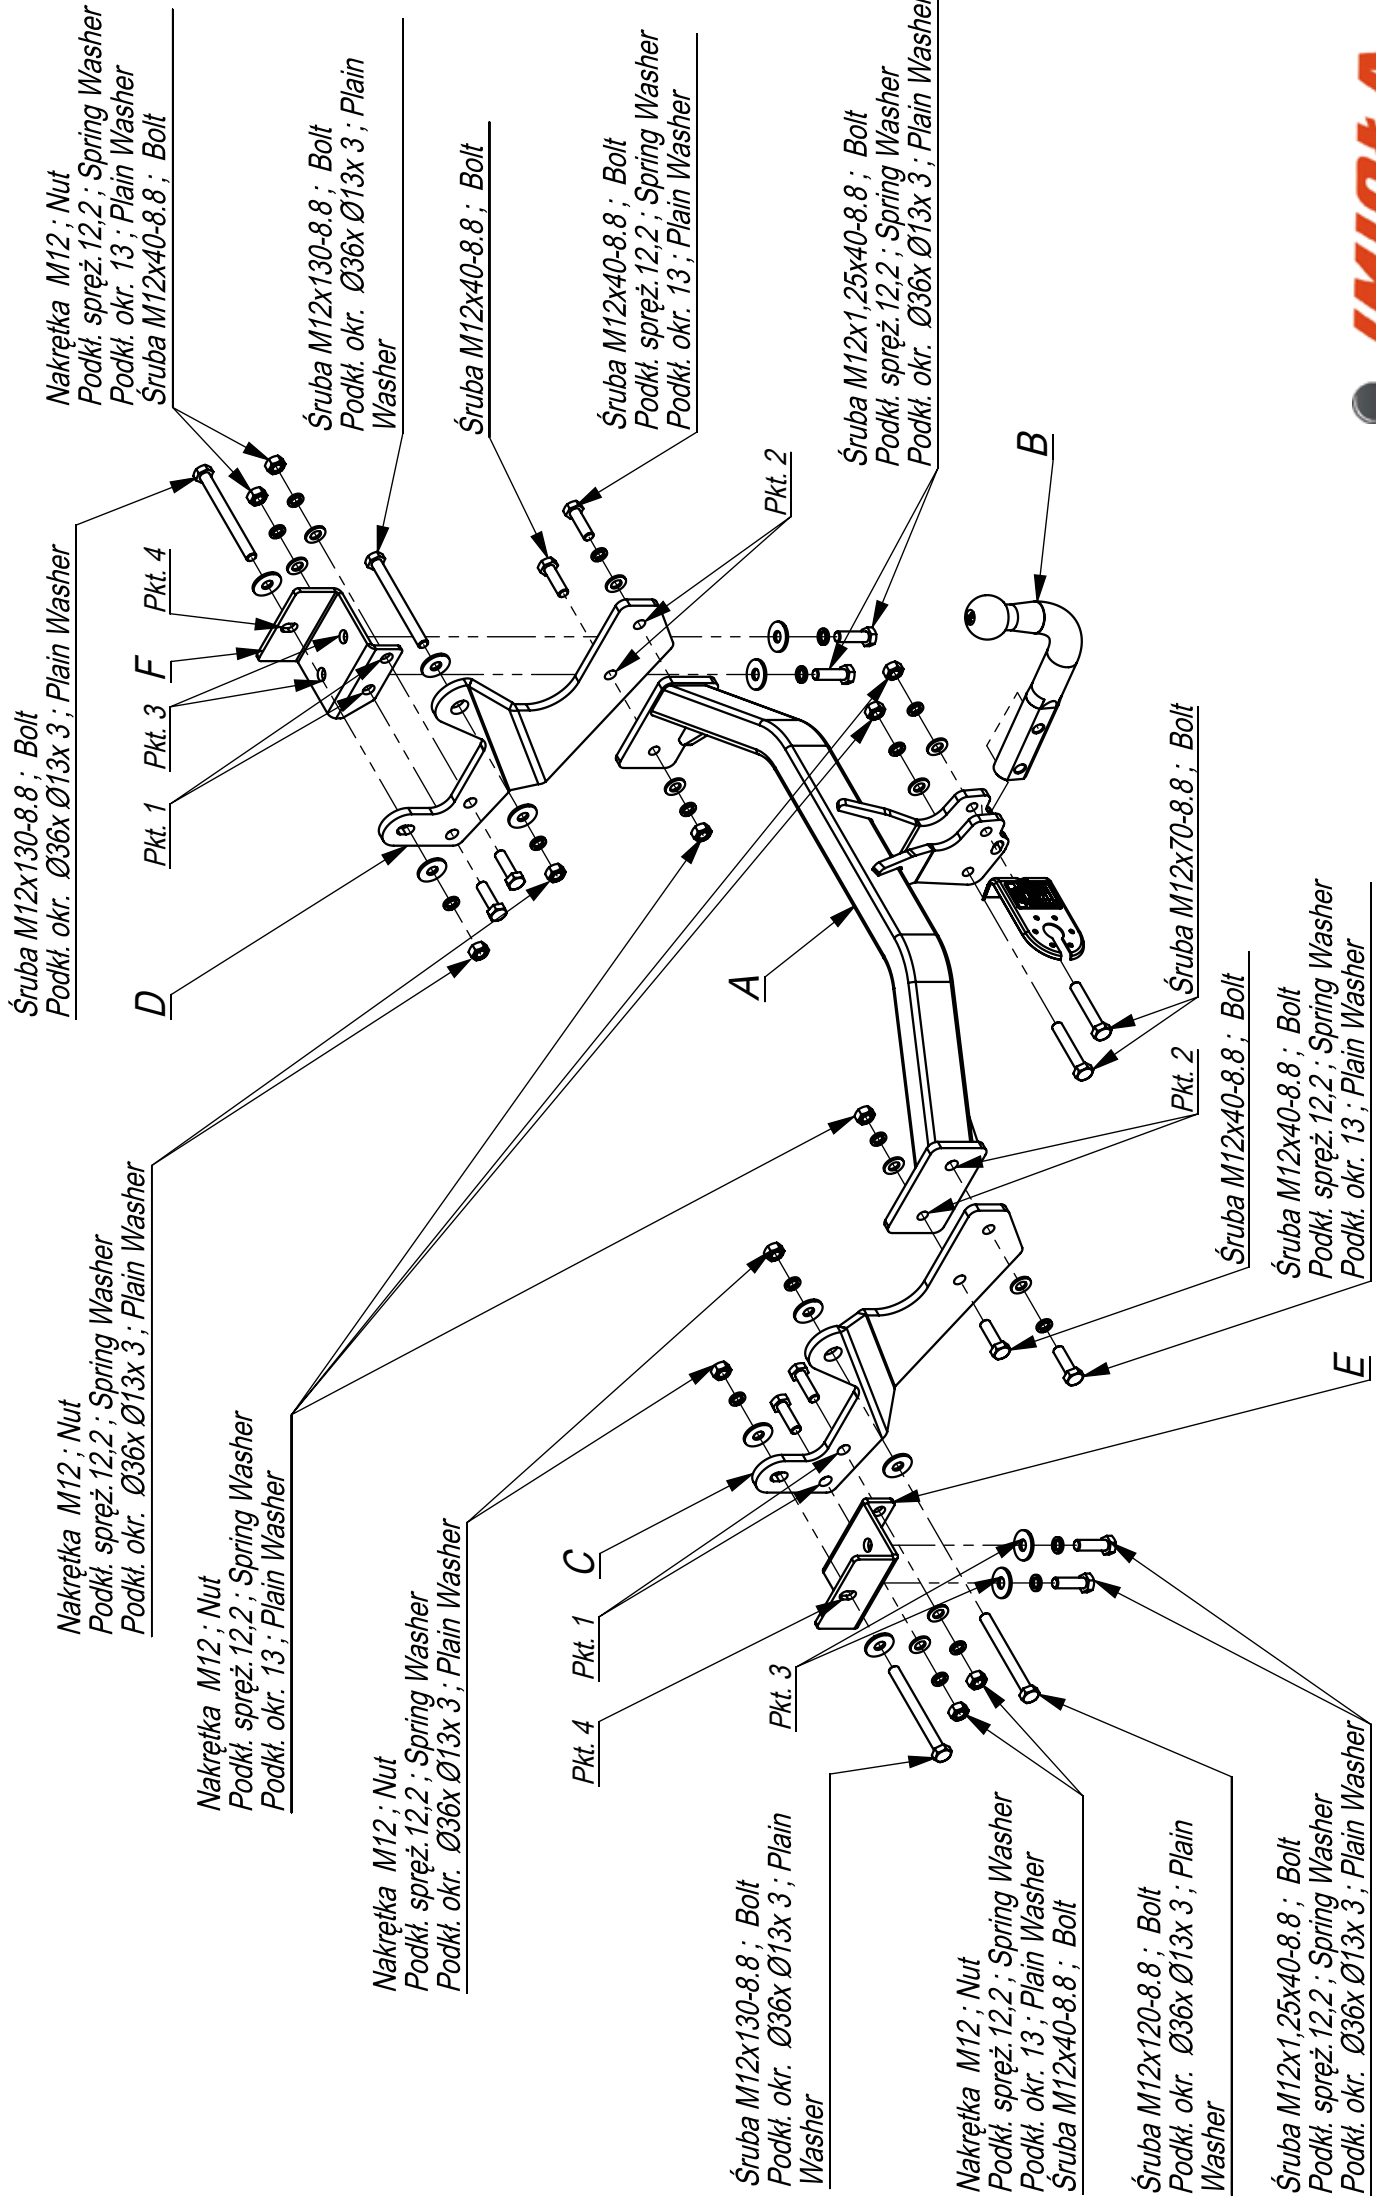

96-111 Kowiesy, Chojnata 23 A
tel. +48 46 831 73 31

Nr katalogowy Marka
J/052 Hyundai H1/H300 VAN, Minibus od 2008 ->