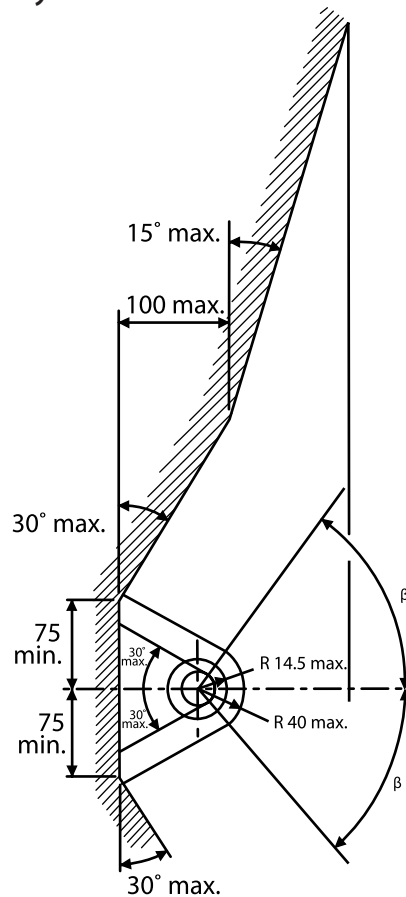

Rys. 25b

PL Należy zagwarantować przestrzeń swobodną według załącznika VII, rysunek 25a/b Regulaminu EKG ONZ 55.02 przy dopuszczalnym ciężarze całkowitym pojazdu.

GB The clearance specified in appendix VII, diagram 25a/b of Regulation No. 55.02 UN EU must be guaranteed at laden weight of the vehicle.

FR L'espace libre doit être garanti conformément à l'annexe VII, illustration de la réglementation 55.02 CE pour un poids total en charge autorisé du véhicule.

DE Der Freiraum nach Anhang VII, Abbildung 25a/b der Vorschriften 55.02 EG ist zu gew 25a/b abzuliefern bei zulässigem Gesamtgewicht des Fahrzeuges.

Moment skręcający dla śrub i nakrętek (8.8) Torgue settings for nuts and bolts (8.8)	
M8	25Nm
M10	55Nm
M12	85Nm
M14	135Nm
M16	195Nm