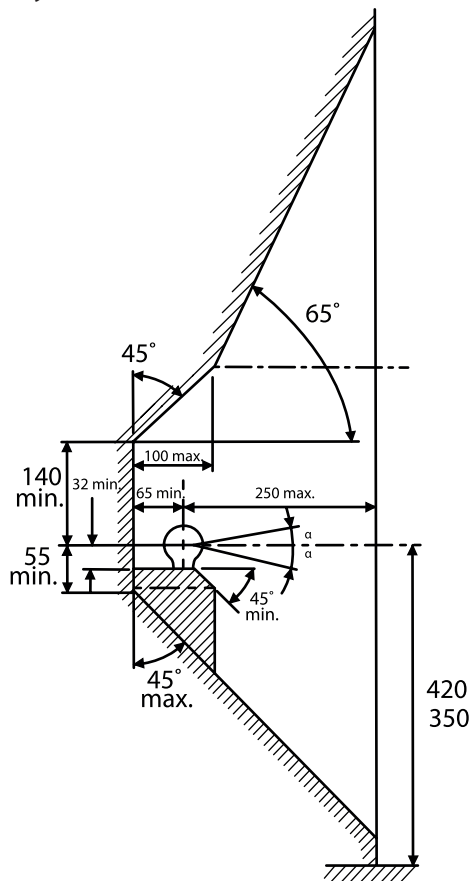

Rys. 25a

PL Należy zagwarantować przestrzeń swobodną według załącznika VII, rysunek 25a/b Regulaminu EKG ONZ 55.02 przy dopuszczalnym ciężarze całkowitym pojazdu.

GB The clearance specified in appendix VII, diagram 25a/b of Regulation No. 55.02 UN EU must be guaranteed at laden weight of the vehicle.

FR L'espace libre doit être garanti conformément à l'annexe VII, illustration de la réglementation 55.02 CE pour un poids total en charge autorisé du véhicule.

DE Der Freiraum nach Anhang VII, Abbildung 25a/b der Vorschriften 55.02 EG ist zu gew 25a/b abzuliefern bei zulässigem Gesamtgewicht des Fahrzeuges.

Moment skręcający dla śrub i nakrętek (8.8) Torgue settings for nuts and bolts (8.8)	
M8	25Nm
M10	55Nm
M12	85Nm
M14	135Nm
M16	195Nm