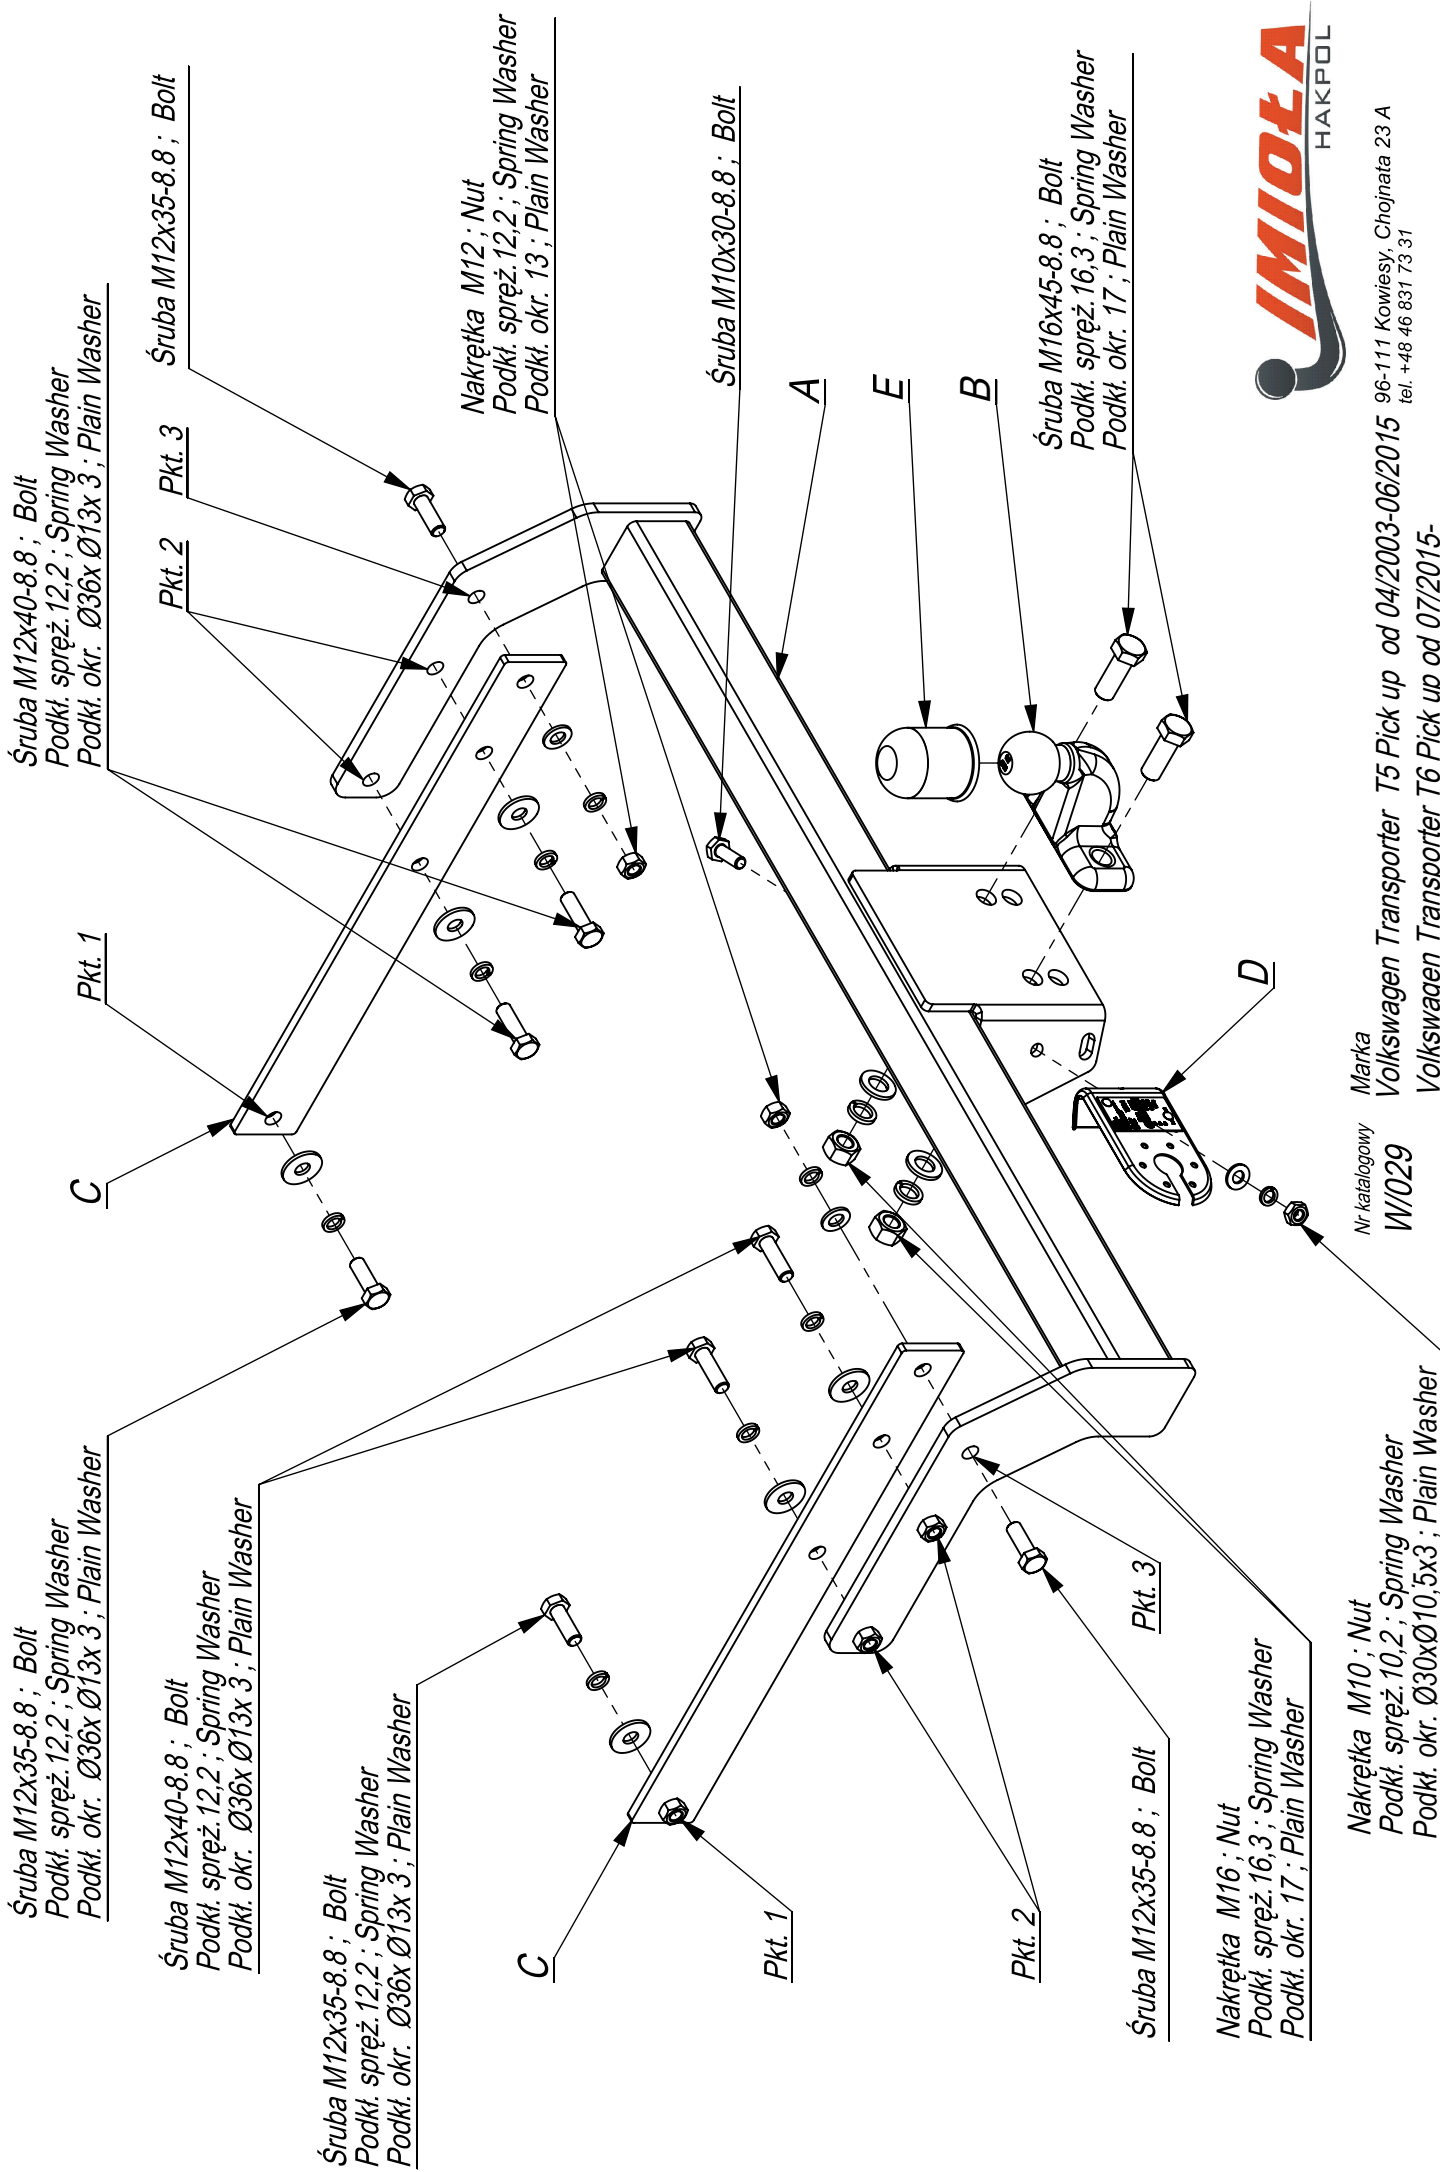

Śruba M12x35-8.8 ; Bolt
Podkł. spręż. 12,2 ; Spring Washer
Podkł. okr. Ø36x Ø13x 3 ; Plain Washer

Śruba M12x40-8.8 ; Bolt
Podkł. spręż. 12,2 ; Spring Washer
Podkł. okr. Ø36x Ø13x 3 ; Plain Washer

Śruba M12x35-8.8 ; Bolt
Podkł. spręż. 12,2 ; Spring Washer
Podkł. okr. Ø36x Ø13x 3 ; Plain Washer

Śruba M12x40-8.8 ; Bolt
Podkł. spręż. 12,2 ; Spring Washer
Podkł. okr. Ø36x Ø13x 3 ; Plain Washer

Śruba M12x35-8.8 ; Bolt

Nakrętka M12 ; Nut
Podkł. spręż. 12,2 ; Spring Washer
Podkł. okr. 13 ; Plain Washer

Śruba M10x30-8.8 ; Bolt

Śruba M16x45-8.8 ; Bolt
Podkł. spręż. 16,3 ; Spring Washer
Podkł. okr. 17 ; Plain Washer

Śruba M12x35-8.8 ; Bolt

Nakrętka M16 ; Nut
Podkł. spręż. 16,3 ; Spring Washer
Podkł. okr. 17 ; Plain Washer

Nakrętka M10 ; Nut
Podkł. spręż. 10,2 ; Spring Washer
Podkł. okr. Ø30xØ10,5x3 ; Plain Washer

Nr katalogowy
W/029

Marka
Volkswagen Transporter T5 Pick up od 04/2003-06/2015
Volkswagen Transporter T6 Pick up od 07/2015-